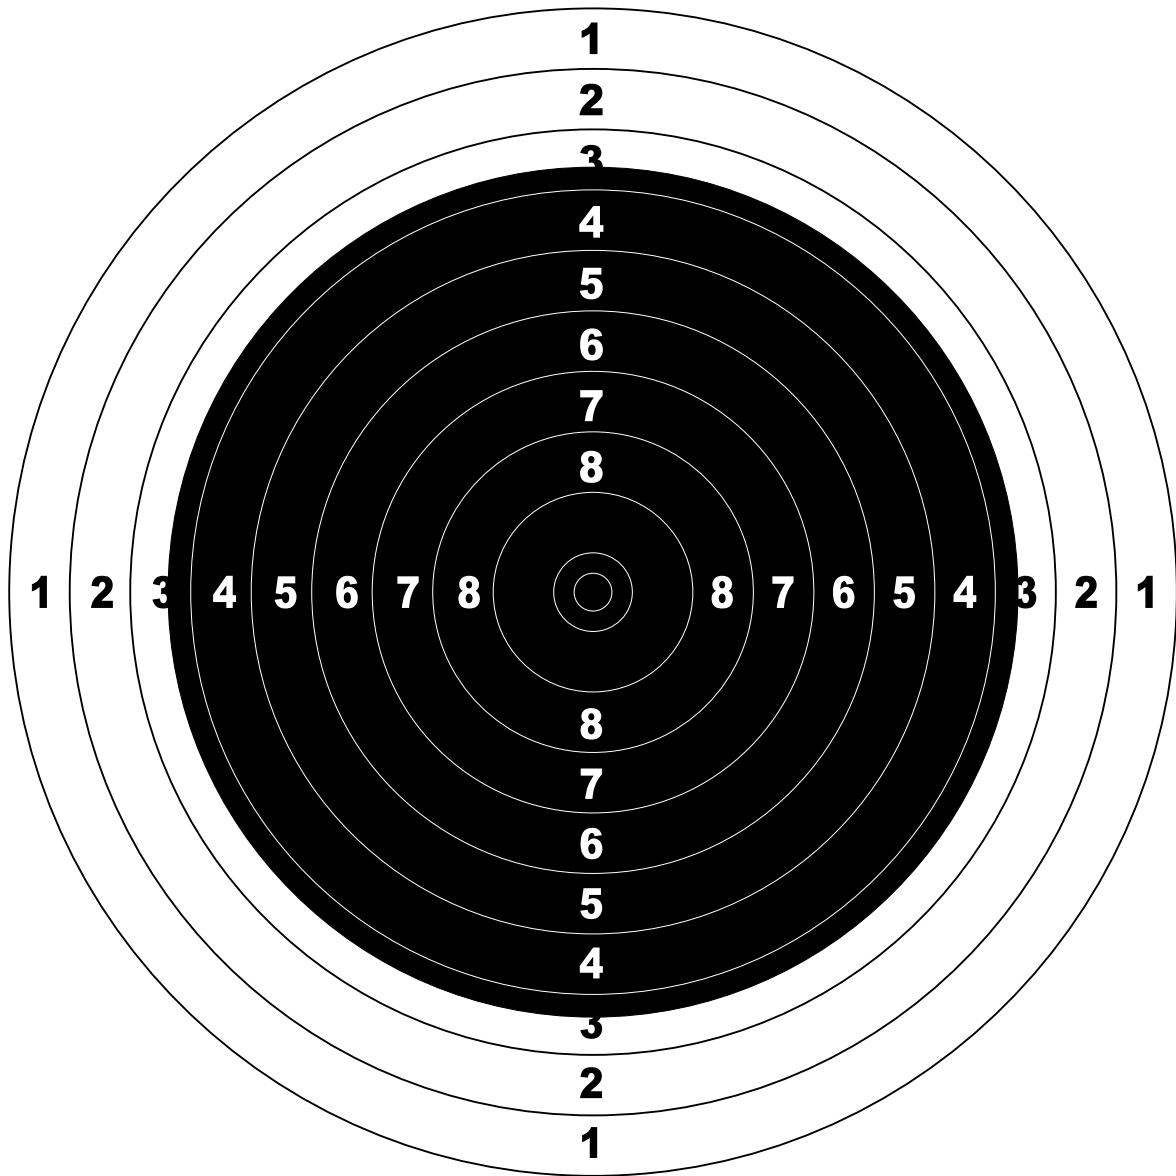

CIBLES DE TIR

Cibles selon les normes ISSF.

Tir pistolet à air 10m

170mm x 170mm

Tir fusil à air 10m

170mm x 170mm

Tir fusil 50m

Cible de surface minimum 250 mm x 250 mm